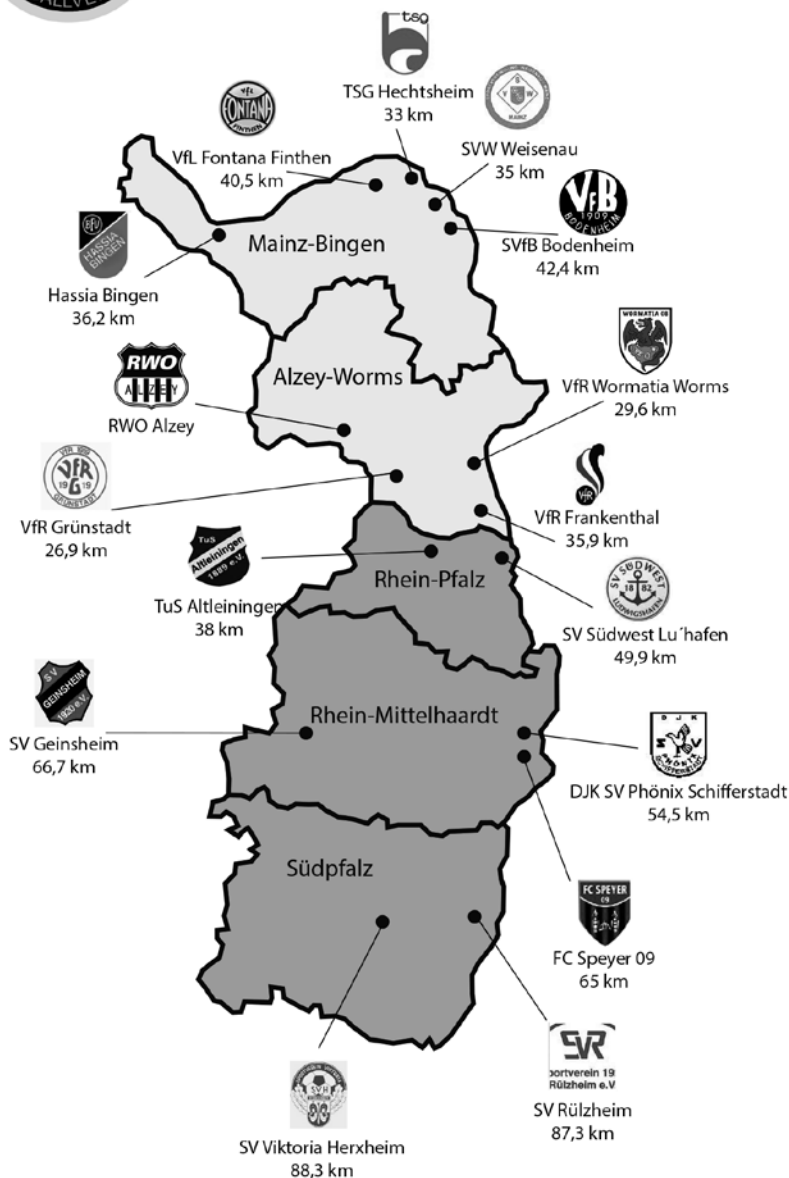

Stephan
SCHUHE

Spießgasse 18 · 55232 Alzey · Fußgängerzone
Kompetenz - Zentrum für gute Schuhe!

www.rwo-alzey.de

Spielorte Landesliga Ost und Entfernungen

WENN DEIN BAUCH EINWURF RUFT.

Wir freuen uns auf Ihren Besuch.
Bei McDonald's in Alzey, Karl-Heinz-Kipp-Straße 32
www.mcdonalds.de