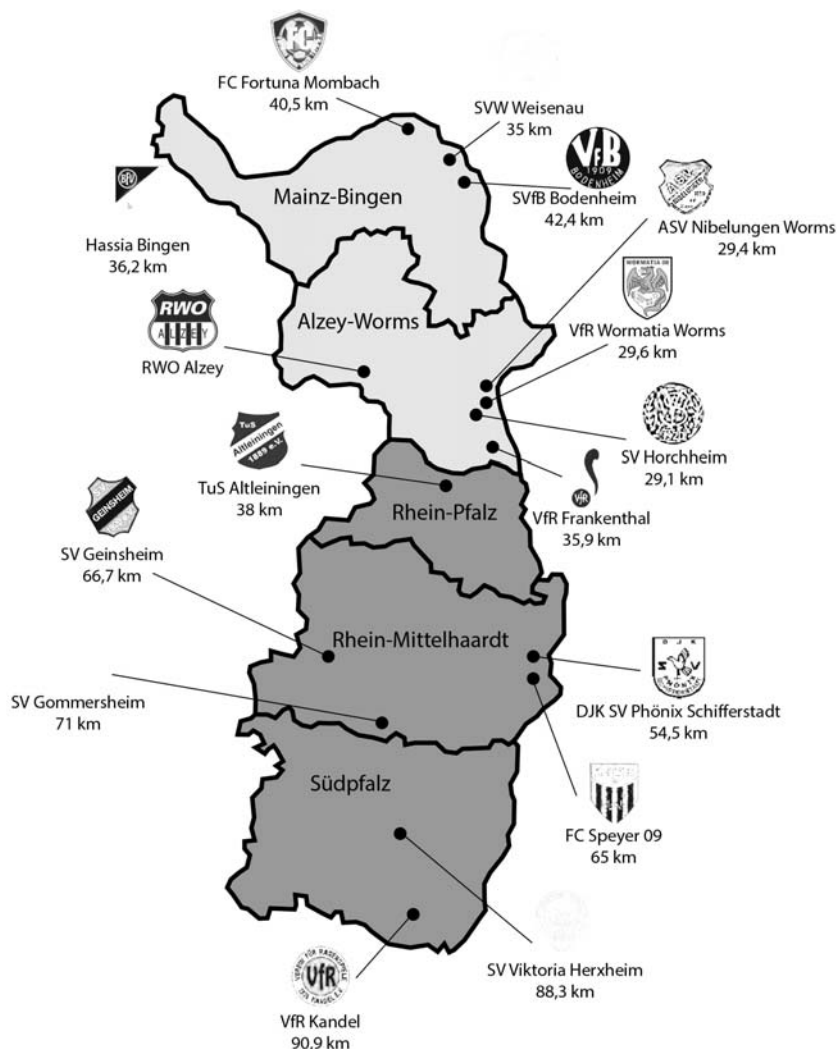

Über 30 Jahre Zuchterfahrung

Harpendenstr. 11 • 55232 ALZEY

Tel.: 06731 - 515909

www.rotweiler-zuechter.de

Spielorte Landesliga Ost und Entfernungen

KLARES HANDSPIEL. DER BIG MAC®.

Wir freuen uns auf Ihren Besuch.
Ihr McDonald's Restaurant in Alzey,
Rudolf-Diesel-Straße 2