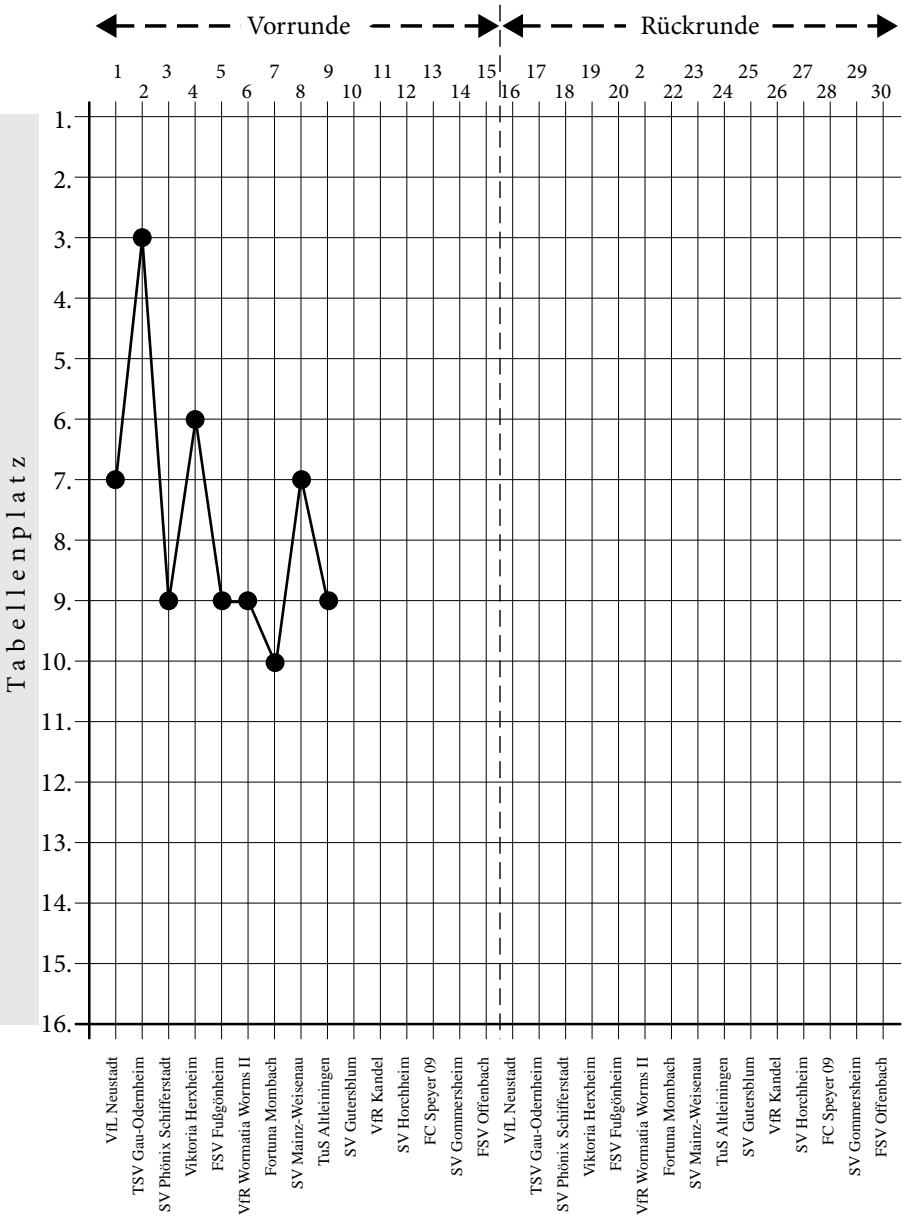

1. Mannschaft